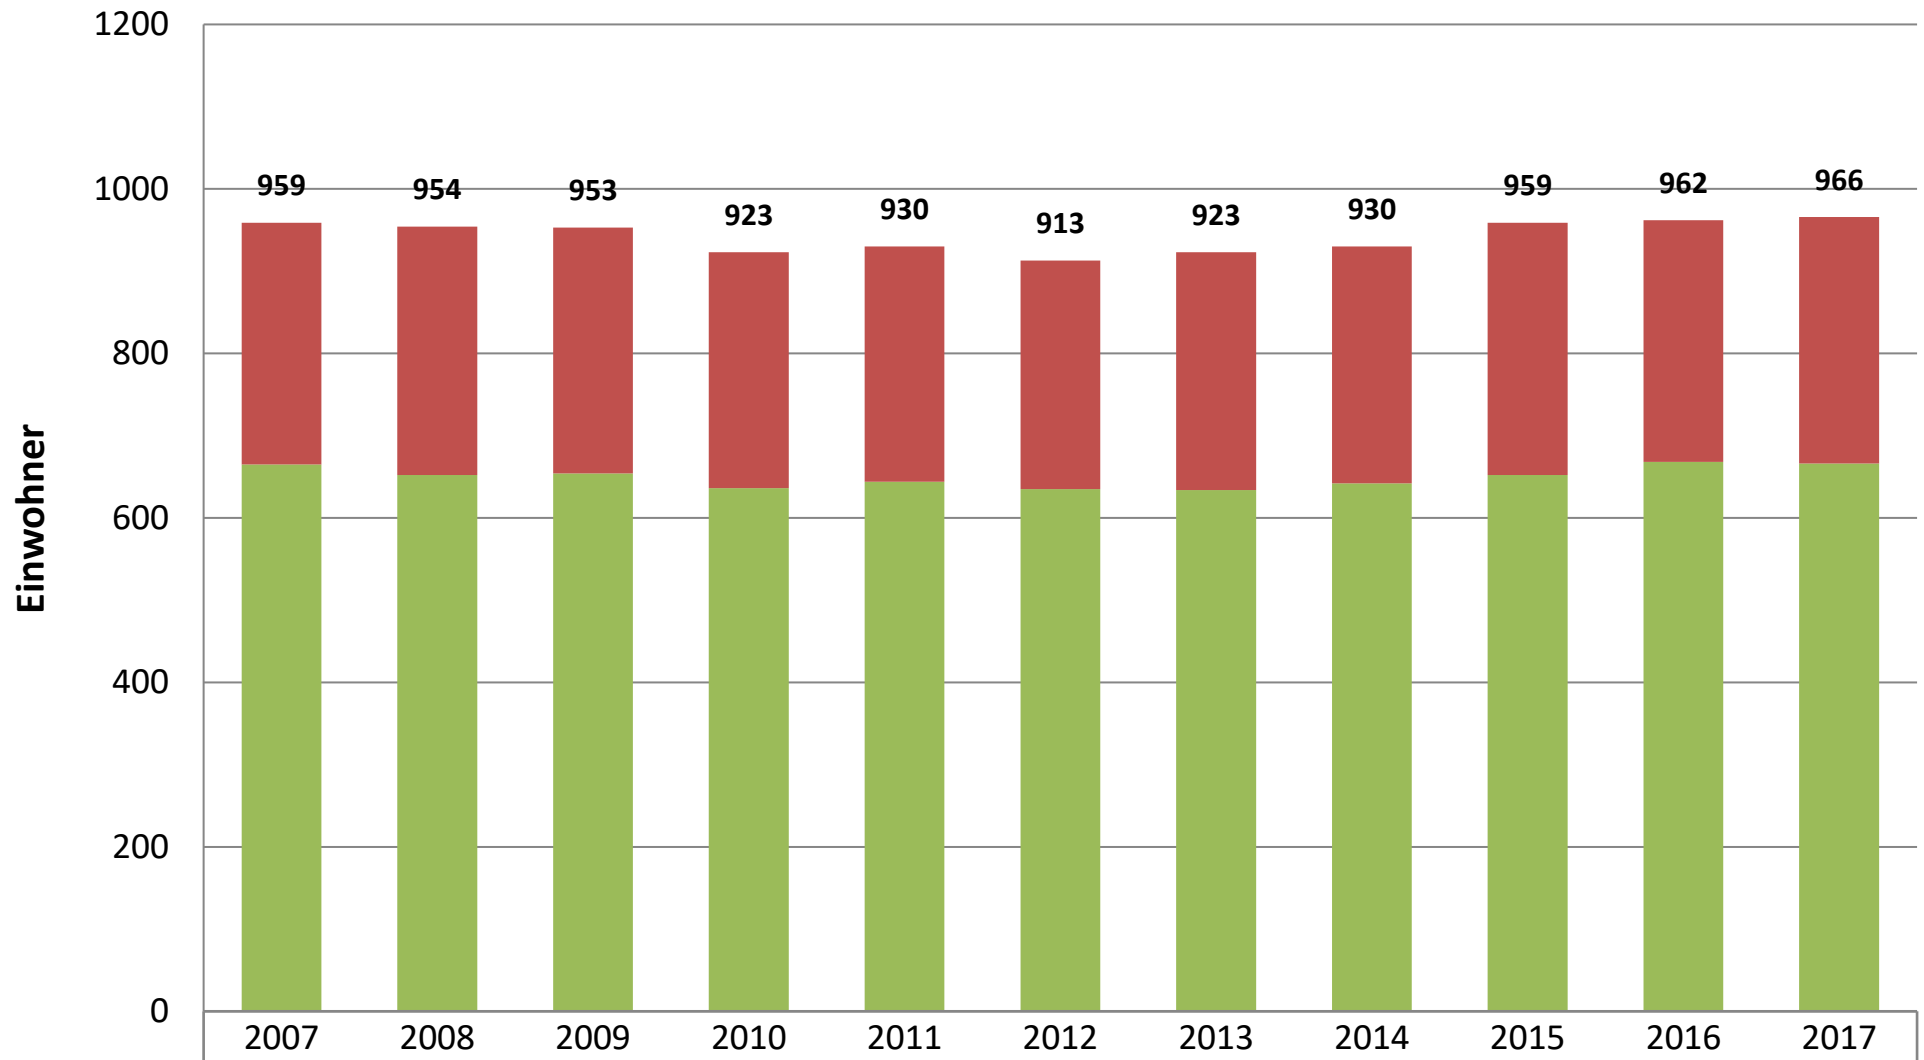

Einwohnerzahlen Gemeinde Gödenstorf

■ Lübberstedt	294	302	299	287	286	278	289	288	307	294	300
■ Gödenstorf	665	652	654	636	644	635	634	642	652	668	666
Gesamt	959	954	953	923	930	913	923	930	959	962	966